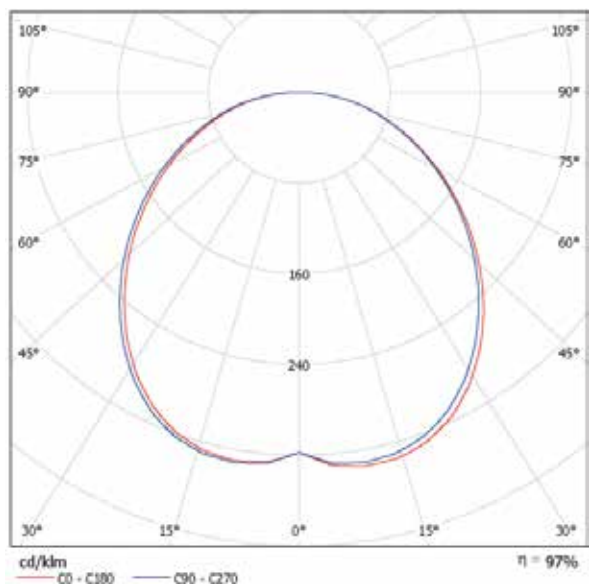

PLAFÓN SOBREPUESTO **REDONDO PRO**

Plafón Sobrepuestos circulares Profesionales. Cuerpo de aluminio de alta calidad lacado en color blanco. Con un amplio ángulo de apertura para ofrecer una iluminación general con una elevada eficiencia. Con un difusor esmerilado que confiere una iluminación general sin reflejos. Ideal para sustituir a los tradicionales halógenas, llegando a ahorros de hasta el 90%. Fácil instalación, larga vida de la luminaria led, de +30.000 horas y libre de mantenimiento. La solución perfecta para crear un ambiente elegante, en obra nueva o rehabilitación, para el hogar, oficinas, recepciones, museos, bares, entre otros. Cuenta con una garantía de 2 años.

CARACTERÍSTICAS VARIABLES

SKU	Potencia	Medidas	Voltaje	Corriente	CRI	Garantía	Factor Potencia	Vida Media	Lúmenes	Temperatura
3022	12W	160x30mm	AC85V~265V	0,083A	>80	2 años	>0.98	+30.000Hrs	1200Lm	6500K
3021									4000K	
3040	18W	210x30mm	AC85V~265V	0,083A	>80	2 años	>0.980	+30.000Hrs	1800Lm	6500K
3041									3000K	
3042									4000K	
3008	24W	290x30mm	AC85V~265V	0,1148A	>70	2 años	>0.95	+30.000Hrs	2400Lm	6000K
3009					>80				3000K	
3020					>80				4000K	

FOTOMETRÍA

FORMA DE USO