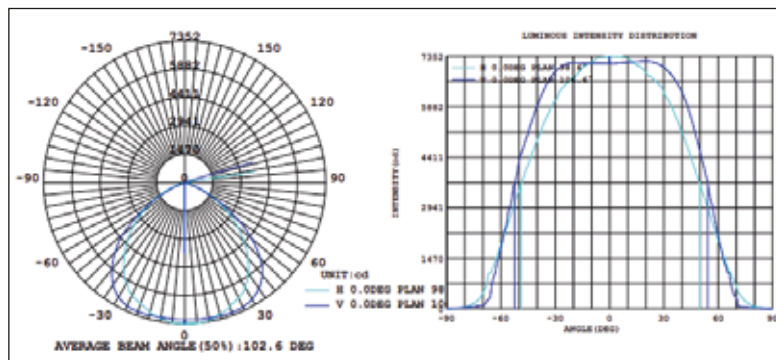

## CARACTERÍSTICAS VARIABLES

SKU	Potencia	Corriente	Medidas	Driver	Chip	Lúmenes	Garantía	Factor Potencia	Voltaje	Temperatura
12013	50W	0,231A	283x250x65mm	Gaodi	Sanan'	5000Lm	2 años	>0.95	AC85V~265V	3000K
12006	100W	0,478A	300x290x85mm	Gaodi	Sanan'	10000Lm	2 años	>0.95	AC85V~265V	3000K
12007	150W	0,717A	335x315x90mm	Gaodi	Sanan'	15000Lm	2 años	>0.95	AC85V~265V	3000K
12305	200W	0,956A	370x370x100mm	Gaodi	Sanan'	20000Lm	2 años	>0.95	AC85V~265V	3000K

## FOTOMETRÍA

APERTURA DE HAZ: 120°