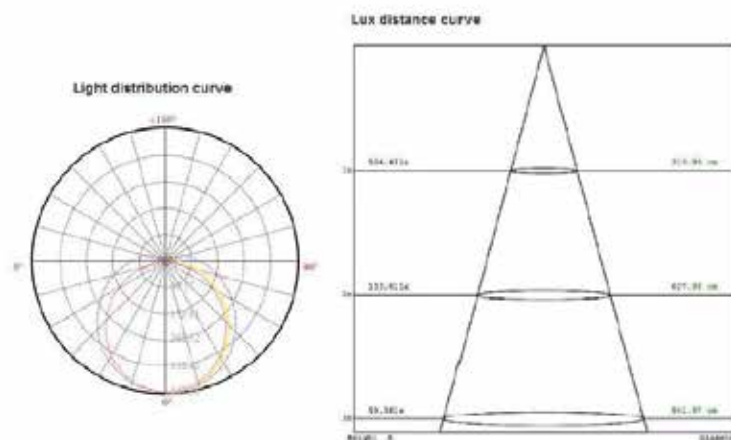

FOTOMETRÍA

**NO APTO PARA REEMPLAZO DIRECTO
DE TUBO FLUORESCENTE O
EN EQUIPOS CON BALASTRO**