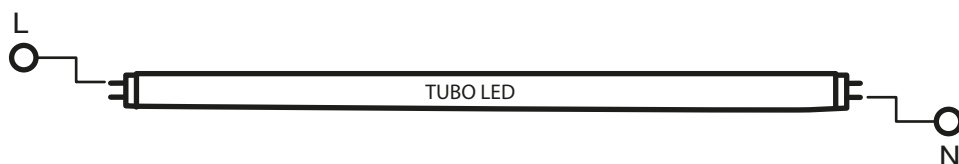

## CARACTERÍSTICAS GENERALES

 APERTURA DE HAZ: 180°

 MEDIDA: Ø30mmx1200mm

 VOLTAJE: AC170~240V

 FACTOR POTENCIA: >0.6

 CORRIENTE: 0,072A

## FOTOMETRÍA

## DIAGRAMA DE CONEXIÓN

NO APTO PARA REEMPLAZO DIRECTO  
DE TUBO FLUORESCENTE O  
EN EQUIPOS CON BALASTRO