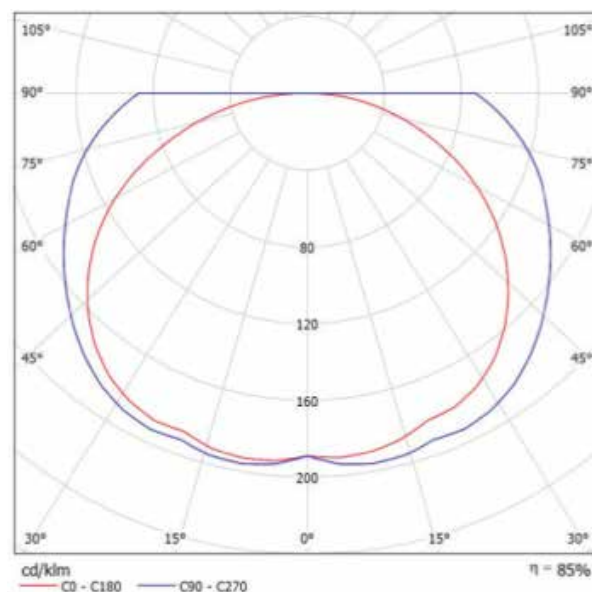

## CARACTERÍSTICAS GENERALES

 APERTURA DE HAZ: 180°

 MEDIDA: Ø30mmx1200mm

 VOLTAJE: AC170~240V

 FACTOR POTENCIA: >0.6

 CORRIENTE: 0,072A

## FOTOMETRÍA

## DIAGRAMA DE CONEXIÓN

NO APTO PARA REEMPLAZO DIRECTO  
DE TUBO FLUORESCENTE O  
EN EQUIPOS CON BALASTRO