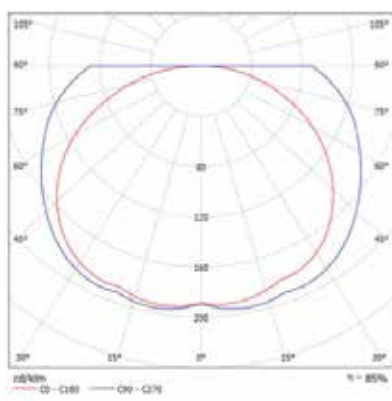

## CARACTERÍSTICAS GENERALES

GRADO DE PROTECCIÓN: IP20

THD: <20%

## DIAGRAMA DE CONEXIÓN

## FOTOMETRÍA

3500K

6000K

NO APTO PARA REEMPLAZO DIRECTO  
DE TUBO FLUORESCENTE O  
EN EQUIPOS CON BALASTRO