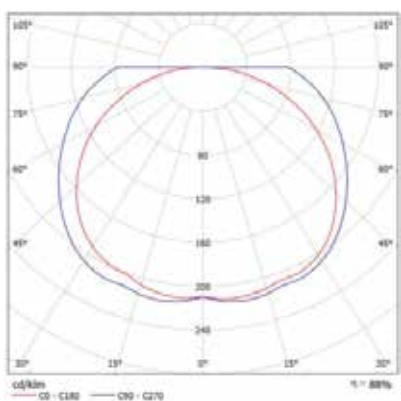

FOTOMETRÍA

3500K